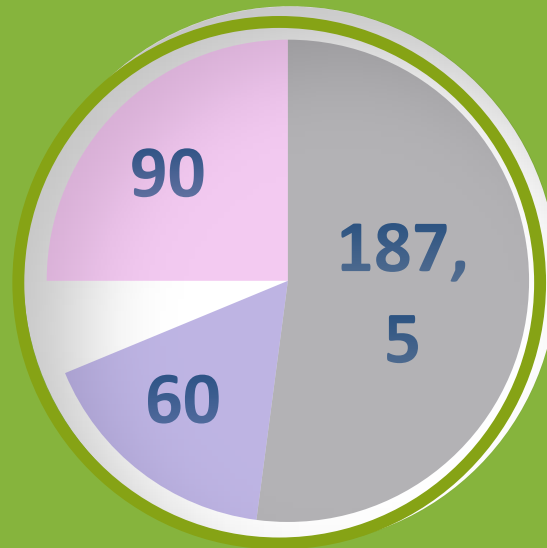

+ excelentná rovnováha medzi účinnosťou a selektivitou

Účinné látky: 150 g/kg mesotrione

100 g/kg [nicosulfuron](#)

312,5 g/kg dicamba

Dávka 0,4 - 0,6 kg/ha + 0,1 - 0,2 l/ha zmáčadla KINETIC

**Aplikáciou 0.6 kg/ha
prípravku Nikita
získate:**