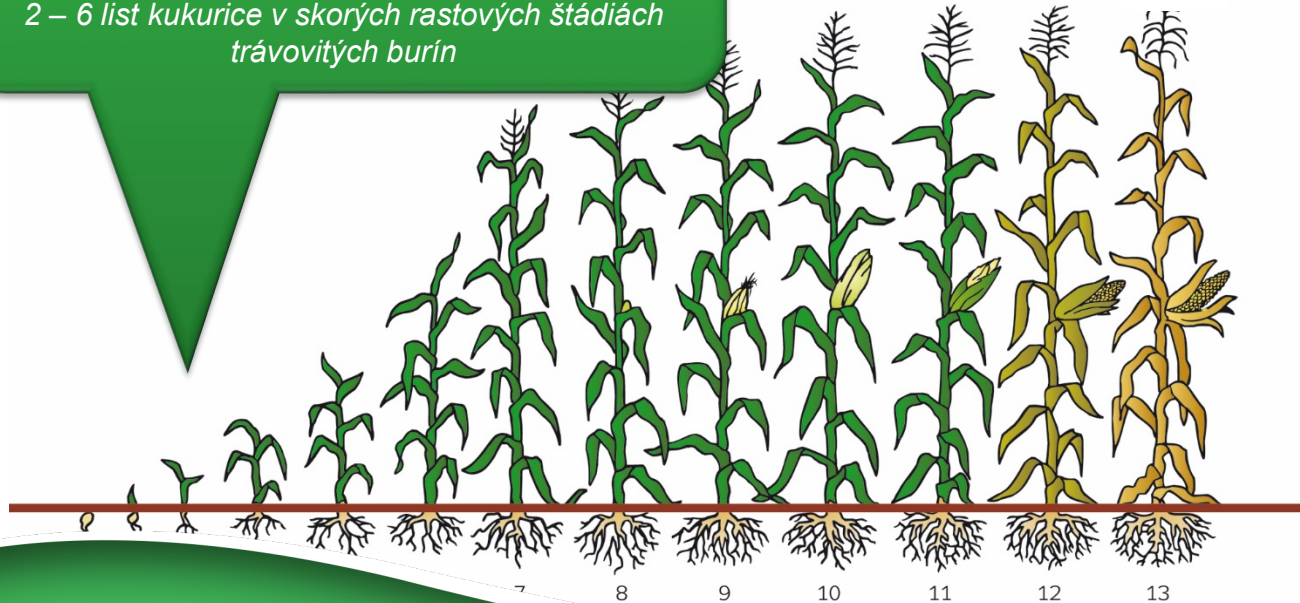

EPOST – POST

NIKITA 0,4 - 0,6 kg + KINETIC

0,1 - 0,2 l/ha v 200 – 400 l vody

2 – 6 list kukurice v skorých rastových štádiách
trávovitých burín