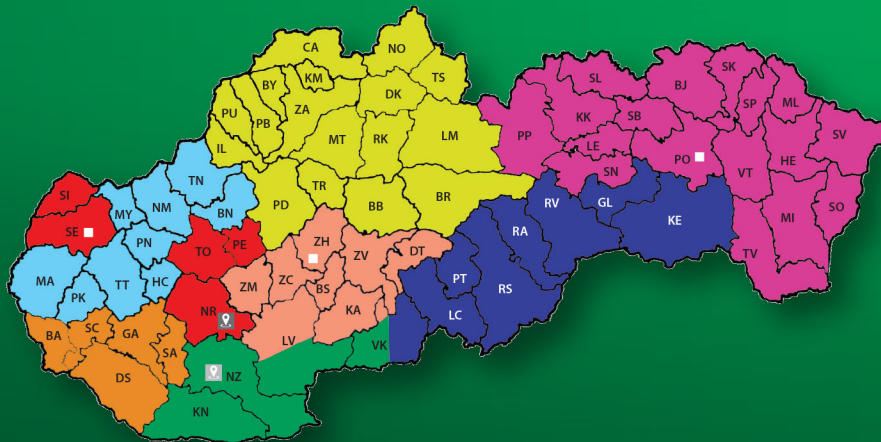

KONTAKTY

🏠 **AM - AGRO s.r.o.**
Murgašova 38/2, 949 01 Nitra
✉ info@am-agro.com
🌐 www.am-agro.com

- Sklad **SENICA**
- Sklad **HLINÍK NAD HRONOM**
- Sklad **PREŠOV**

- 📞 **Ing. Martin Mráz** - konateľ
- 📞 **Ing. Gabriel Villár** - obchodný riaditeľ
- 📞 **Ing. Daniela Vargová** - obchodný zástupca
- 📞 **Ing. Róbert Čík** - obchodný zástupca
- 📞 **Ing. Eva Habalová** - obch. zástupca, marketing
- 📞 **Ing. Marika Hamzová** - obch. zástupca, registrácie
- 📞 **Attila Morovics** - obchodný zástupca
- 📞 **Pali Svoren** - obchodný zástupca
- 📞 **Ing. Stanislava Veličková, PhD.** - obchodný zástupca
- 📞 **Ing. Ladislav Sabo** - obchodný zástupca

- 📞 **+421 918 614 037**
- 📞 **+421 905 474 411**
- 📞 **+421 918 614 052**
- 📞 **+421 918 614 049**
- 📞 **+421 918 614 034**
- 📞 **+421 918 614 047**
- 📞 **+421 918 614 033**
- 📞 **+421 915 378 591**
- 📞 **+421 918 670 006**
- 📞 **+421 918 688 333**

- martin.mraz@am-agro.com
- gabriel.villar@am-agro.com
- daniela.vargova@am-agro.com
- robert.cik@am-agro.com
- eva.habalova@am-agro.com
- marika.hamzova@am-agro.com
- attila.morovics@am-agro.com
- pali.svoren@am-agro.com
- stanislava.velickova@am-agro.com
- ladislav.sabo@am-agro.com