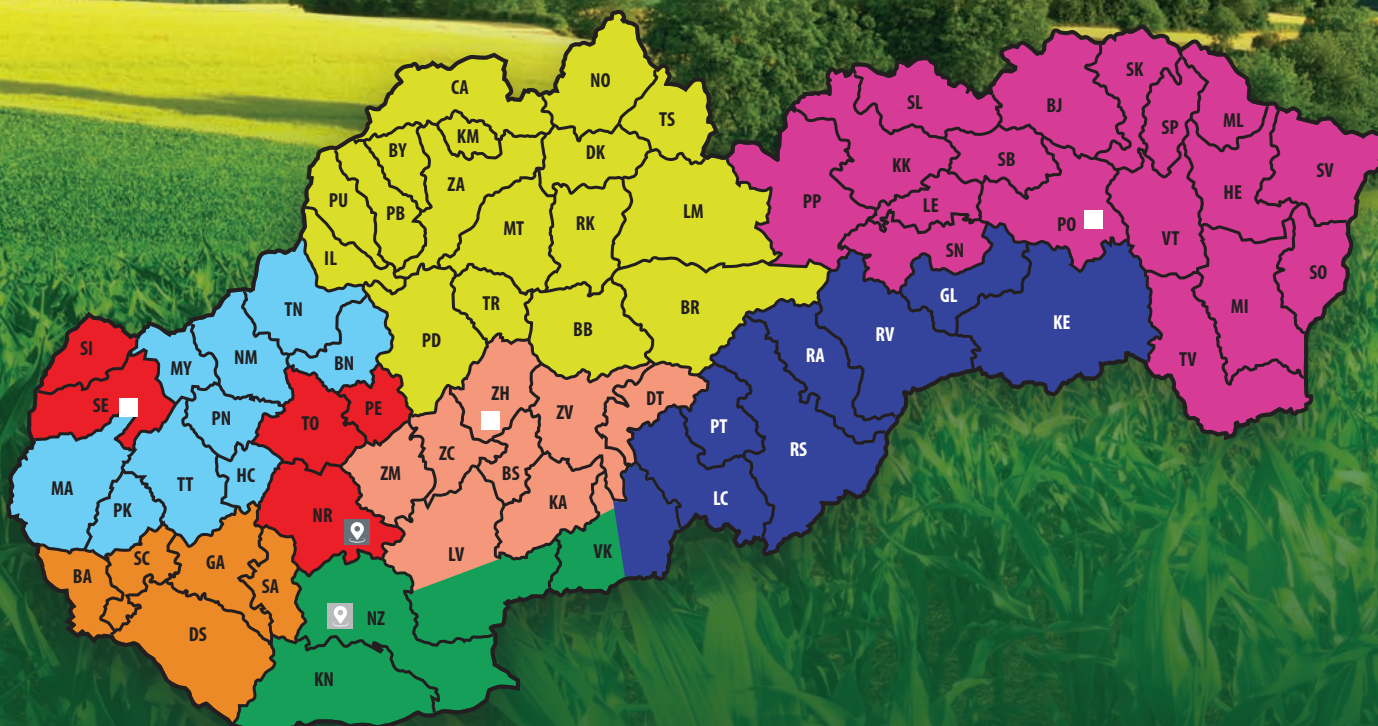

KONTAKTY

AM - AGRO s.r.o.
Murgašova 38/2, 949 01 Nitra
 info@am-agro.com
 www.am-agro.com

- Sklad SENICA
- Sklad HLINÍK NAD HRONOM
- Sklad PREŠOV

Ing. Martin Mráz - konateľ	+421 918 614 037	martin.mraz@am-agro.com
Ing. Gabriel Villár - obchodný riaditeľ	+421 905 474 411	gabriel.villar@am-agro.com
Ing. Daniela Vargová - obchodný zástupca	+421 918 614 052	daniela.vargova@am-agro.com
Ing. Róbert Čík - obchodný zástupca	+421 918 614 049	robert.cik@am-agro.com
Ing. Eva Habalová - obch. zástupca, marketing	+421 918 614 034	eva.habalova@am-agro.com
Ing. Marika Hamzová - obch. zástupca, registrácie	+421 918 614 047	marika.hamzova@am-agro.com
Attila Morovics - obchodný zástupca	+421 918 614 033	attila.morovics@am-agro.com
Pali Svoren - obchodný zástupca	+421 915 378 591	pali.svoren@am-agro.com
Ing. Stanislava Veličková, PhD. - obchodný zástupca	+421 918 670 006	stanislava.velickova@am-agro.com
Ing. Ladislav Sabo - obchodný zástupca	+421 918 688 333	ladislav.sabo@am-agro.com